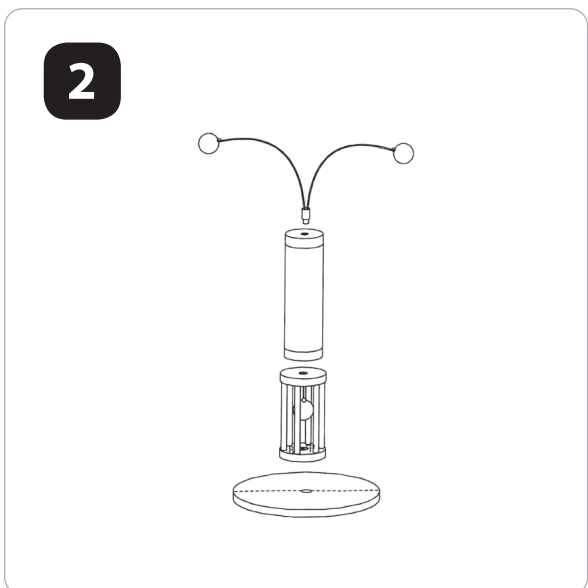

# Scratching Tree Lia Instructions

<b>A</b>	1x Ø 30 x 1.5 cm		<b>D</b>	1x	
<b>B</b>	1x Ø 10 x 17 cm		<b>(1)</b>	1x Ø 27 mm	
<b>C</b>	1x Ø 7.5 x 25 cm		<b>(2)</b>	1x Ø 8 x 50 mm	
			<b>(3)</b>	1x Ø 8 x 44 mm	