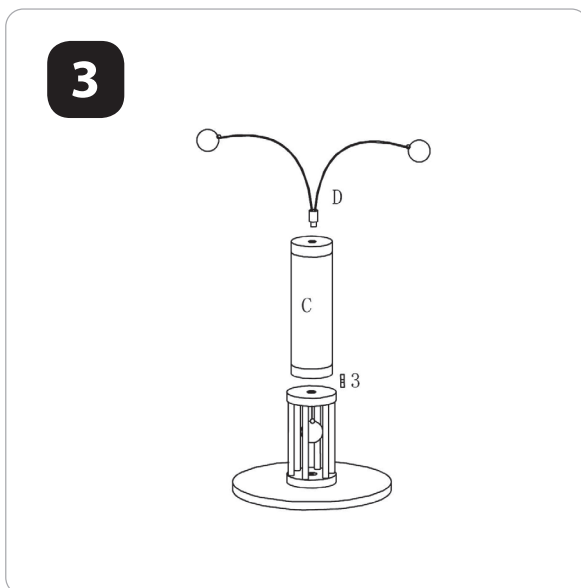

# Scratching Tree Lia Instructions

<b>A</b>	1x Ø 30 x 1.5 cm		<b>D</b>	1x	
<b>B</b>	1x Ø 10 x 17 cm		<b>(1)</b>	1x Ø 27 mm	
<b>C</b>	1x Ø 7.5 x 25 cm		<b>(2)</b>	1x Ø 8 x 50 mm	
			<b>(3)</b>	1x Ø 8 x 44 mm	