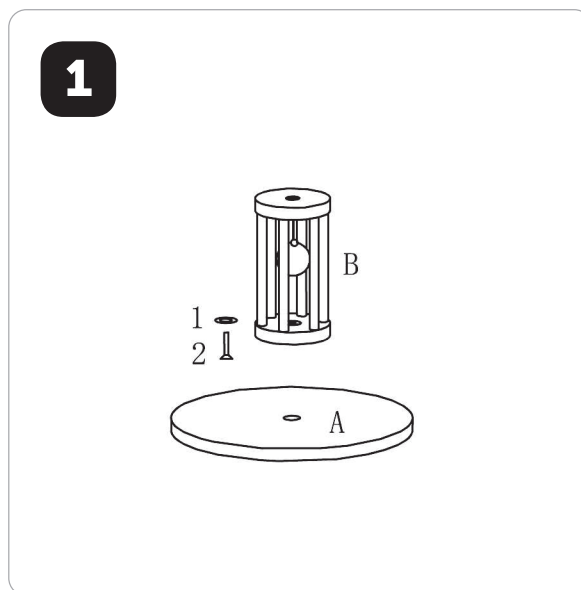

# Scratching Tree Lia Instructions

<b>A</b>	1x Ø 30 x 1.5 cm		<b>D</b>	1x	
<b>B</b>	1x Ø 10 x 17 cm		<b>(1)</b>	1x Ø 27 mm	
<b>C</b>	1x Ø 7.5 x 25 cm		<b>(2)</b>	1x Ø 8 x 50 mm	
			<b>(3)</b>	1x Ø 8 x 44 mm	